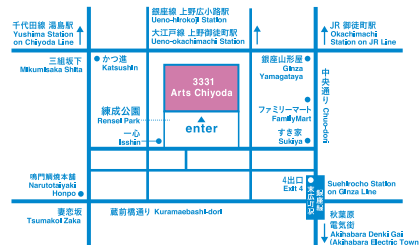

# かえっこバザールの予約

## 会場 MAP

かいじょう：アーツ千代田 3331  
東京都千代田区外神田 6丁目 11-14 旧練成中学校